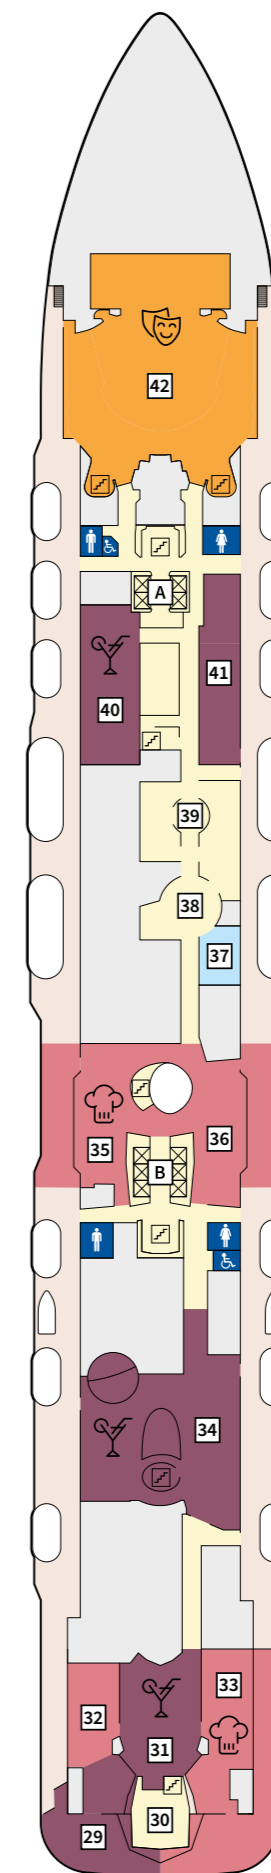

BAUGLEICH MIT MS5