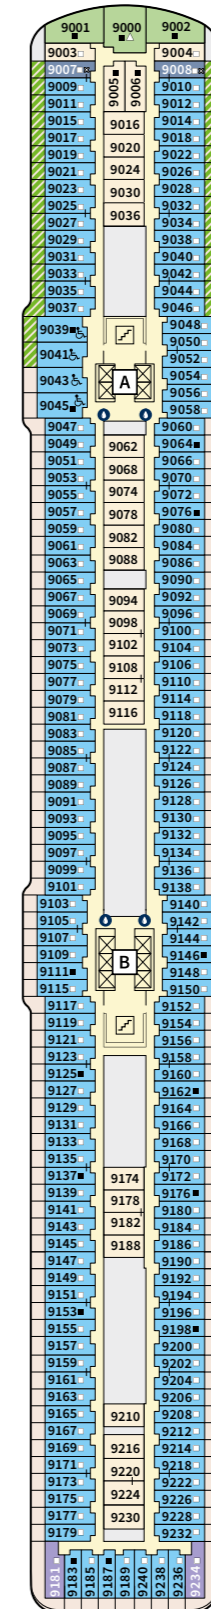

Legende

1. Restaurants & Bistros
   - Bars & Lounges
   - Unterhaltung
   - Kids & Teens
   - Öffentlich
   - Außendeck
   - Sport
   - SPA
   - Betriebsräume
   - Service
   - Toiletten
2. Barrierefreie Kabine
   - Verbindungstür
   - Hochbett
   - Bettcouch
   - Doppelbettcouch
   - Zusätzliches Schlafzimmer mit Doppelbett
   - Pullman-Bett (ausklappbares Oberbett)
   - Kabine mit Sichtbehinderung
   - Betten nicht auseinanderstellbar
   - Wasserspender
   - Nichtraucherbalkon
   - A B Treppenhausbezeichnung

* Bsp. Darstellung der Kabinenummern.
Änderungen vorbehalten.

BAUGLEICH MIT MS5