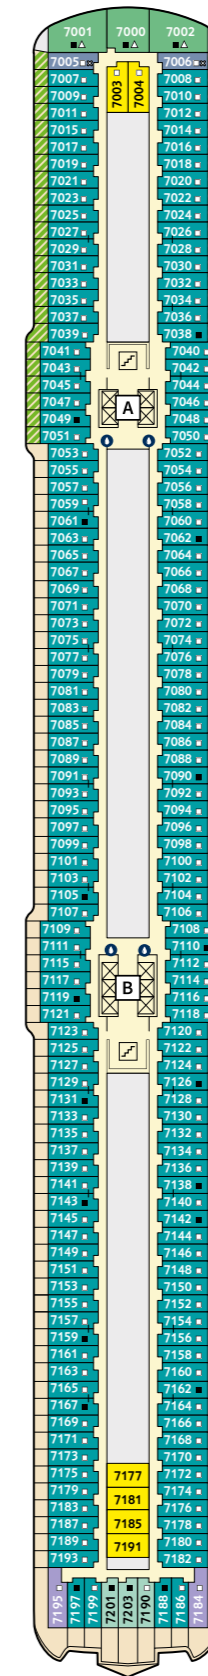

Kabinenkategorien*

- 6004 Familienkabine Balkon
- 6006 Balkonkabine Kat. E
- 6024 Balkonkabine Kat. G
- 6002 Balkonkabine Kat. H
- 6000 Innenkabine Kat. C
- 6176 Diamant Suite

Legende

- Restaurants & Bistros
- Bars & Lounges
- Unterhaltung
- Kids & Teens
- Öffentlich
- Außendeck
- Sport
- SPA
- Betriebsräume
- Service
- Toiletten
- Sichtbehinderung durch Tenderboote auf Deck 5 und 6

- Barrierefreie Kabine
- Verbindungstür
- Hochbett
- Bettcouch
- Doppelbettcouch
- Zusätzliches Schlafzimmer mit Doppelbett
- Pullman-Bett (ausklappbares Oberbett)
- Kabine mit Sichtbehinderung
- Betten nicht auseinanderstellbar
- Wasserspender
- Nichtraucherbalkon
- Treppenhausbezeichnung

* Bsp. Darstellung der Kabinenummern. Änderungen vorbehalten.

BAUGLEICH MIT MS5

Kabinenkategorien*

- 7184 Premium Verandakabine
- 7000 Familienkabine Außen Kat. B
- 7007 Balkonkabine Kat. D
- 7005 Balkonkabine Kat. H
- 7003 Innenkabine Kat. B
- 7190 Kombi Balkonkabine

Legende

- Restaurants & Bistros
- Bars & Lounges
- Unterhaltung
- Kids & Teens
- Öffentlich
- Außendeck
- Sport
- SPA
- Betriebsräume
- Service
- Toiletten

- Barrierefreie Kabine
- Verbindungstür
- Hochbett
- Bettcouch
- Doppelbettcouch
- Zusätzliches Schlafzimmer mit Doppelbett
- Pullman-Bett (ausklappbares Oberbett)
- Kabine mit Sichtbehinderung
- Betten nicht auseinanderstellbar
- Wasserspender
- Nichtraucherbalkon
- Treppenhausbezeichnung

* Bsp. Darstellung der Kabinenummern. Änderungen vorbehalten.

BAUGLEICH MIT MS5

7 HANSE