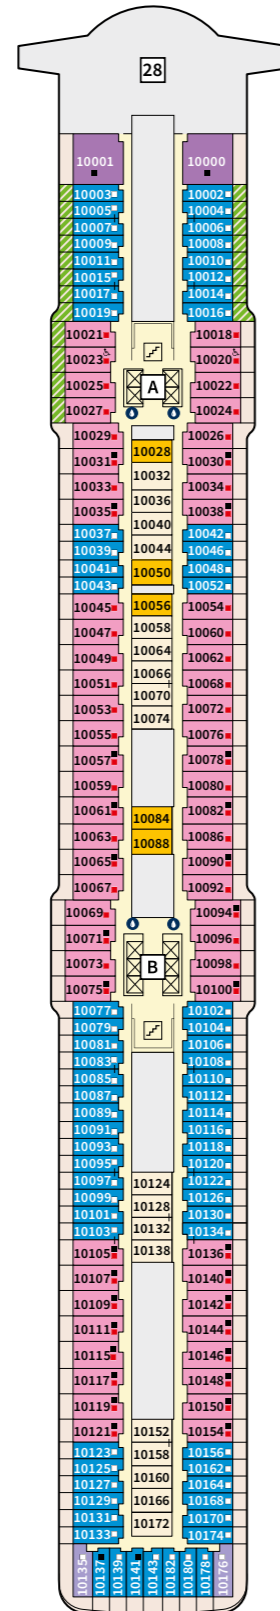

Kabinenkategorien*

- 10000 Themen Suite
- 10015 Junior Suite Balkon
- 10000 Balkonkabine Kat. A
- 10005 Innenkabine Kat. A
- 10050 Innenkabine Kat. C
- 10176 Premium Verandakabine

Legende

1. Restaurants & Bistros
   - Bars & Lounges
   - Unterhaltung
   - Kids & Teens
   - Öffentlich
   - Außendeck
   - Sport
   - SPA
   - Betriebsräume
   - Service
   - Toiletten
2. ♿ Barrierefreie Kabine
   - | Verbindungstür
   - △ Hochbett
   - Bettcouch
   - Doppelbettcouch
   - Zusätzliches Schlafzimmer mit Doppelbett
   - ▲ Pullman-Bett (ausklappbares Oberbett)
   - ⊗ Kabine mit Sichtbehinderung
   - Betten nicht auseinanderstellbar
   - ⦿ Wasserspender
   - 🚭 Nichtraucherbalkon
   - A B Treppenhausbezeichnung

28 Brücke

* Bsp. Darstellung der Kabinenummern. Änderungen vorbehalten.

BAUGLEICH MIT MS5

Unterschied:
Die Junior Suites 10020 und 10023 sind auf der Mein Schiff 6 barrierefrei.

MS6

10 PERLE

Kabinenkategorien*

- 11195 Premium Verandakabine
- 11000 SPA Balkonkabine
- 11020 Balkonkabine Kat. F
- 11019 Innenkabine Kat. C

Legende

1. Restaurants & Bistros
   - Bars & Lounges
   - Unterhaltung
   - Kids & Teens
   - Öffentlich
   - Außendeck
   - Sport
   - SPA
   - Betriebsräume
   - Service
   - Toiletten
2. ♿ Barrierefreie Kabine
   - | Verbindungstür
   - △ Hochbett
   - Bettcouch
   - Doppelbettcouch
   - Zusätzliches Schlafzimmer mit Doppelbett
   - ▲ Pullman-Bett (ausklappbares Oberbett)
   - ⊗ Kabine mit Sichtbehinderung
   - Betten nicht auseinanderstellbar
   - ⦿ Wasserspender
   - 🚭 Nichtraucherbalkon
   - A B Treppenhausbezeichnung

27 Sauna

* Bsp. Darstellung der Kabinenummern. Änderungen vorbehalten.

BAUGLEICH MIT MS5