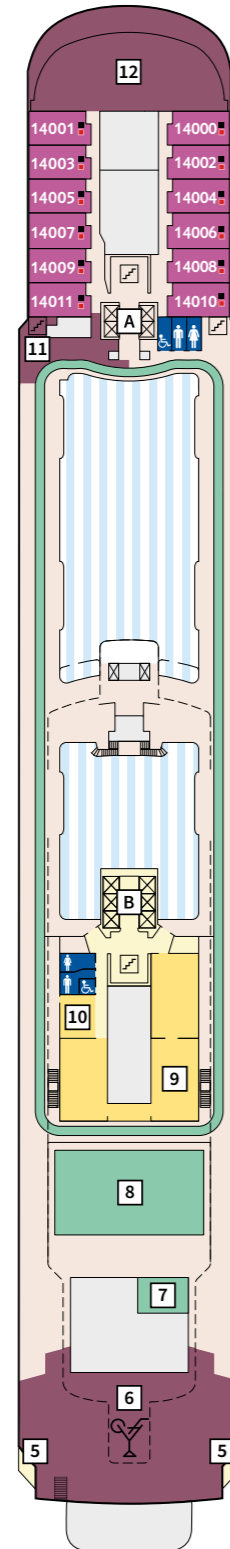

Kabinenkategorien*

14000 Himmel & Meer Suite

Legende

- Restaurants & Bistros
- Bars & Lounges
- Unterhaltung
- Kids & Teens
- Öffentlich
- Außendeck
- Sport
- SPA
- Betriebsräume
- Service
- Toiletten

- Barrierefreie Kabine
- Verbindungstür
- Hochbett
- Bettcouch
- Doppelbettcouch
- Zusätzliches Schlafzimmer mit Doppelbett
- Pullman-Bett (ausklappbares Oberbett)
- Kabine mit Sichtbehinderung
- Betten nicht auseinanderstellbar
- Wasserspender
- Nichtraucherbalkon
- A B Treppenhausbezeichnung

- 5 Blauer Balkon
- 6 Außenalster – Bar & Grill
- 7 Indoor Cycling
- 8 Arena
- 9 Insel der Seeräuber – Kids-Club
- 10 Nest – Baby-Raum
- 11 Überschau Bar
- 12 X-Lounge

* Bsp. Darstellung der Kabinenummern.
Änderungen vorbehalten.

BAUGLEICH MIT MS5