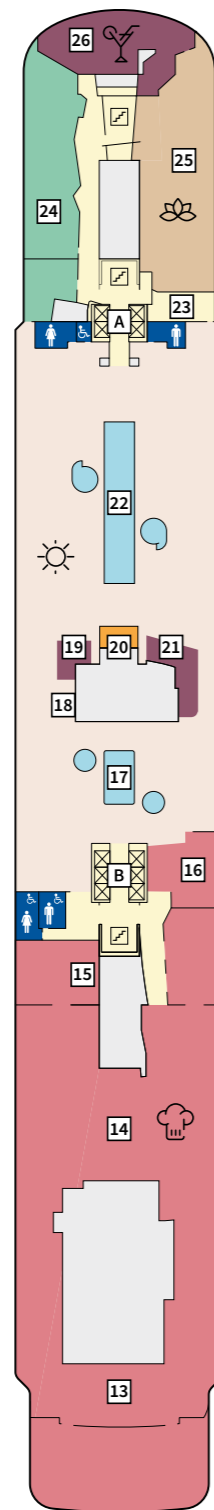

Legende

1. Restaurants & Bistros
   - Bars & Lounges
   - Unterhaltung
   - Kids & Teens
   - Öffentlich
   - Außendeck
   - Sport
   - SPA
   - Betriebsräume
   - Service
   - Toiletten
   - Pool
3. Barrierefreie Kabine
   - Verbindungstür
   - Hochbett
   - Bettcouch
   - Doppelbettcouch
   - Zusätzliches Schlafzimmer mit Doppelbett
   - Pullman-Bett (ausklappbares Oberbett)
   - Kabine mit Sichtbehinderung
   - Betten nicht auseinanderstellbar
   - Wasserspender
   - Nichtraucherbalkon
   - A B Treppenhausbezeichnung
5. 13 GOSCH Sylt
   - 14 Anckelmannsplatz – Buffet-Restaurant
   - 15 Backstube
   - 16 Bosporus – Snackbar
   - 17 Lagune
   - 18 Ausgabe Handtücher
   - 19 Eis Bar
   - 20 Poolbühne
   - 21 Unverzicht Bar
   - 22 Swimmingpool
   - 23 Friseur
   - 24 Sport & Gesundheit
   - 25 SPA & Meer
   - 26 Himmel & Meer Lounge

BAUGLEICH MIT MS5