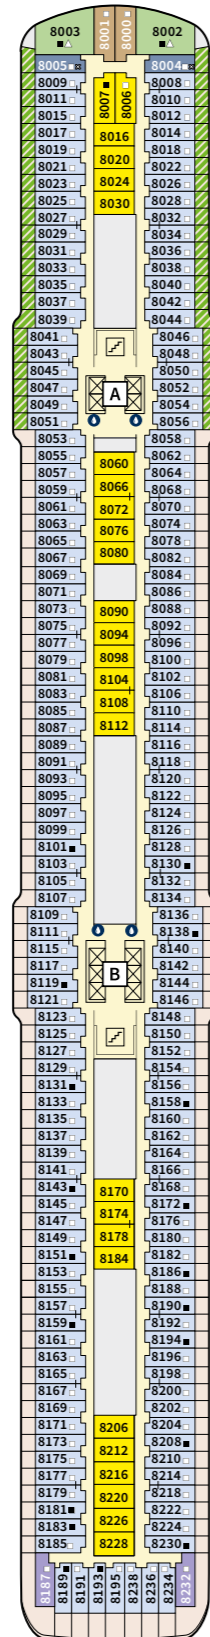

Kabinenkategorien*

- 8230 Premium Verandakabine
- 8002 Familienkabine Außen Kat. A
- 8008 Balkonkabine Kat. C
- 8004 Balkonkabine Kat. H
- 8000 Außenkabine Kat. A
- 8006 Innenkabine Kat. B

Legende

1. Restaurants & Bistros
   - Bars & Lounges
   - Unterhaltung
   - Kids & Teens
   - Öffentlich
   - Außendeck
   - Sport
   - SPA
   - Betriebsräume
   - Service
   - Toiletten
2. Barrierefreie Kabine
   - Verbindungstür
   - Hochbett
   - Bettcouch
   - Doppelbettcouch
   - Zusätzliches Schlafzimmer mit Doppelbett
   - Pullman-Bett (ausklappbares Oberbett)
   - Kabine mit Sichtbehinderung
   - Betten nicht auseinanderstellbar
   - Wasserspender
   - Nichtraucherbalkon
   - A B Treppenhausbezeichnung

* Bsp. Darstellung der Kabinenummern.
Änderungen vorbehalten.

BAUGLEICH MIT MS5