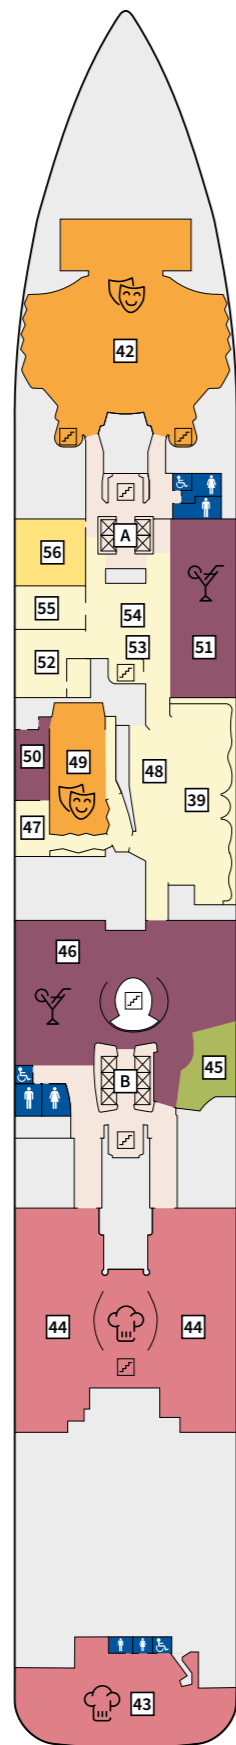

- 42 Theater
- 57 Atlantik – Klassik
- 58 Café Bar
- 59 Thalia Leselounge
- 60 Rezeption
- 61 Bordhospital

* Bsp. Darstellung der Kabinenummern. Änderungen vorbehalten.

BAUGLEICH MIT MS5

Unterschied:
 Nasch Bar (MS 5)
 > Café Bar (MS 6)

- Barrierefreie Kabine
- Verbindungstür
- Hochbett
- Bettcouch
- Doppelbettcouch
- Zusätzliches Schlafzimmer mit Doppelbett
- Pullman-Bett (ausklappbares Oberbett)
- Kabine mit Sichtbehinderung
- Betten nicht auseinanderstellbar
- Wasserspender
- Nichtraucherbalkon

A B Treppenhausbezeichnung

- 39** Neuer Wall – Einkaufspassagen
- 42** Theater
- 43** Hanami – By Tim Raue
- 44** Atlantik – Mediterran
- 45** Landausflüge
- 46** TUI Bar
- 47** Konferenzraum
- 48** Permanent Make-up & More
- 49** Studio
- 50** Studio Bar
- 51** Galerie Bar
- 52** Atelier
- 53** Meine Reisewelt
- 54** Galerie
- 55** Spielplatz – Videogames
- 56** Sturmfrei – Teenslounge

* Bsph. Darstellung der Kabinenummern. Änderungen vorbehalten.

BAUGLEICH MIT MS5

Unterschiede:
MS 6 hat zusätzlich:
 – Permanent Make-up & More
 – Meine Reisewelt

Auf der MS6 gibt es kein Tattoo Studio, nur Permanent Make Up.