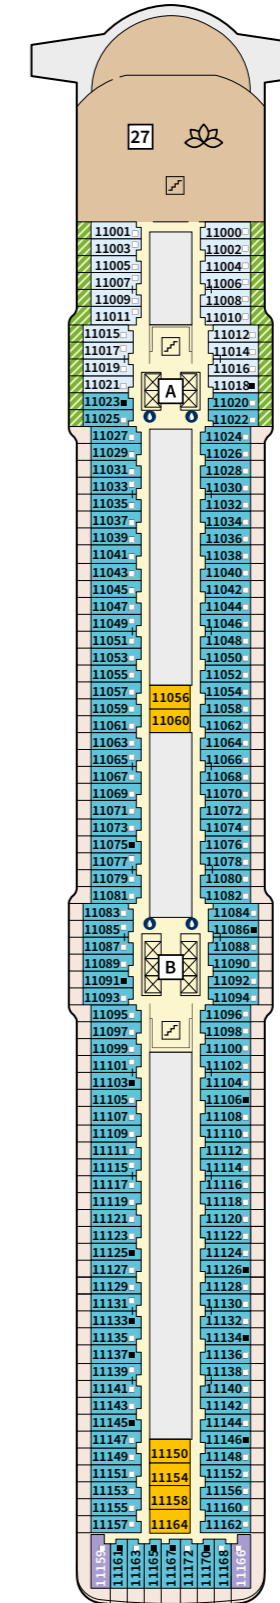

11 KRABBE

11 KRABBE