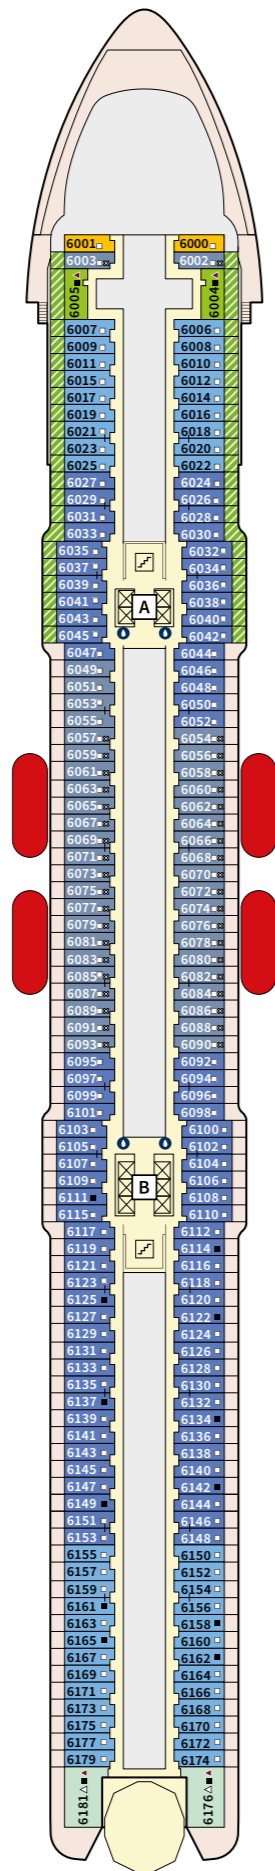

6 BOJE

Kabinenkategorien*

- 6004 Familienkabine Balkon
- 6006 Balkonkabine Kat. E
- 6024 Balkonkabine Kat. G
- 6002 Balkonkabine Kat. H
- 6000 Innenkabine Kat. C
- 6176 Diamant Suite

Legende

- Restaurants & Bistros
- Bars & Lounges
- Unterhaltung
- Kids & Teens
- Öffentlich
- Außendeck
- Sport
- SPA
- Betriebsräume
- Service
- Toiletten
- Sichtbehinderung durch Tenderboote auf Deck 5 und 6

- Barrierefreie Kabine
- Verbindungstür
- Hochbett
- Bettcouch
- Doppelbettcouch
- Zusätzliches Schlafzimmer mit Doppelbett
- Pullman-Bett (ausklappbares Oberbett)
- Kabine mit Sichtbehinderung
- Betten nicht auseinanderstellbar
- Wasserspender
- Nichtraucherbalkon
- Treppenhausbezeichnung

* Bsp. Darstellung der Kabinenummern. Änderungen vorbehalten.

BAUGLEICH MIT MS5

Kabinenkategorien*

- 7184 Premium Verandakabine
- 7000 Familienkabine Außen Kat. B
- 7007 Balkonkabine Kat. D
- 7005 Balkonkabine Kat. H
- 7003 Innenkabine Kat. B
- 7190 Kombi Balkonkabine

Legende

- Restaurants & Bistros
- Bars & Lounges
- Unterhaltung
- Kids & Teens
- Öffentlich
- Außendeck
- Sport
- SPA
- Betriebsräume
- Service
- Toiletten

- Barrierefreie Kabine
- Verbindungstür
- Hochbett
- Bettcouch
- Doppelbettcouch
- Zusätzliches Schlafzimmer mit Doppelbett
- Pullman-Bett (ausklappbares Oberbett)
- Kabine mit Sichtbehinderung
- Betten nicht auseinanderstellbar
- Wasserspender
- Nichtraucherbalkon
- Treppenhausbezeichnung

* Bsp. Darstellung der Kabinenummern. Änderungen vorbehalten.

BAUGLEICH MIT MS5